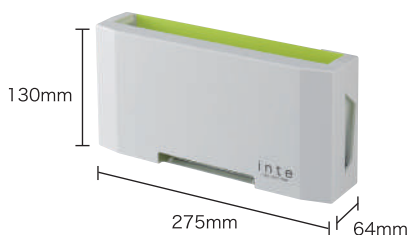

ムシが好む光で誘引し粘着シートで捕まえる
光誘引捕虫器

inte

LED LIGHT TRAP

Iwatani

国際衛生株式会社

inte

LED LIGHT TRAP

LEDの光でムシを誘引し、
粘着シートで捕まえる
コンパクトな
「光誘引捕虫器」です。

設置場所を選ばない コンパクトタイプ

コンパクトなデザインで、あらゆる場所に設置することができる捕虫器です。モバイルバッテリーでも使用できるので、手の届きにくい場所でも設置できます。

モバイルバッテリーで駆動可能

バッテリーの目安

1.容量:10000mAh/36Wh 約4.2h

2.容量:20000mAh/74Wh 約10.3h

※使用環境や使用製品によって駆動時間は変動します。

捕獲力ばつぐんの 粘着シート

弊社技術研究所における捕虫試験結果

※従来品(蛍光灯タイプ)の捕虫数を1として算出。

※弊社つくば工場内に従来品と新商品を設置し、4週間の捕獲数にて比較。

19倍

従来品
(蛍光灯タイプ)

新商品
(LEDタイプ)

サイズ：幅275 (スイッチ突起部含む)×高さ130×奥行64mm

重量：約0.4kg