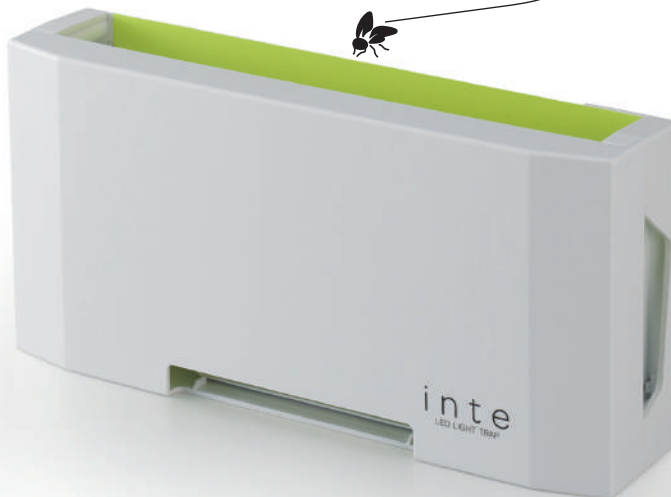

ムシが好む光で誘引し粘着シートで捕まえる
光誘引捕虫器

inte

LED LIGHT TRAP

Iwatani

国際衛生株式会社

inte

LED LIGHT TRAP

LEDの光でムシを誘引し、
粘着シートで捕まえる
コンパクトな
「光誘引捕虫器」です。

設置場所を選ばない コンパクトタイプ

コンパクトなデザインで、あらゆる場所に設置することができる捕虫器です。モバイルバッテリーでも使用できるので、手の届きにくい場所でも設置できます。

モバイルバッテリーで駆動可能

バッテリーの目安

- 容量:10000mAh/36Wh 約4.2h
 - 容量:20000mAh/74Wh 約10.3h
- ※使用環境や使用製品によって駆動時間は変動します。

捕獲力ばつぐんの 粘着シート

粘着シートには業務用にも採用されている粘着剤を使用しています。ムシをしっかり捕獲し、逃しません。殺虫剤を一切使用していないので、殺虫剤の使えないお子様やペットのいるご家庭でも安心してご使用できます。

捕獲可能な害虫(一例)
飛翔昆虫類(イエバエ・ショウジョウバエ・ユスリカ等)
※捕獲能力は設置環境によって変動する場合があります。

長持ち、手間要らずの 捕虫用LEDライト

ムシの好む波長を組み込んだ独自規格の捕虫用LEDは省電力で長寿命なため、ランプの交換回数も少なくすみ手間いらずです。

弊社技術研究所における捕虫試験結果

※従来品(蛍光灯タイプ)の捕虫数を1として算出。

※弊社つくば工場内に従来品と新商品を設置し、4週間の捕獲数にて比較。

19倍

従来品
(蛍光灯タイプ)

新商品
(LEDタイプ)

サイズ：幅275 (スイッチ突起部含む)×高さ130×奥行64mm

重量：約0.4kg