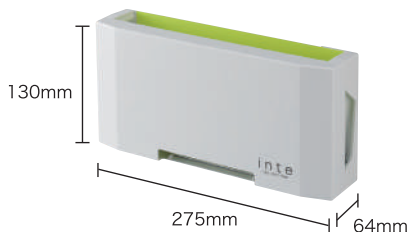

ムシが好む光で誘引し粘着シートで捕まえる
光誘引捕虫器

inte

LED LIGHT TRAP

Iwatani

国際衛生株式会社

inte

LED LIGHT TRAP

LEDの光でムシを誘引し、
粘着シートで捕まえる
コンパクトな
「光誘引捕虫器」です。

設置場所を選ばない コンパクトタイプ

コンパクトなデザインで、あらゆる場所に設置することができる捕虫器です。モバイルバッテリーでも使用できるので、手の届きにくい場所でも設置できます。

モバイルバッテリーで駆動可能

バッテリーの目安

- 容量:10000mAh/36Wh 約4.2h
 - 容量:20000mAh/74Wh 約10.3h
- ※使用環境や使用製品によって駆動時間は変動します。

捕獲力ばつぐんの 粘着シート

弊社技術研究所における捕虫試験結果

※従来品(蛍光灯タイプ)の捕虫数を1として算出。

※弊社つくば工場内に従来品と新商品を設置し、4週間の捕獲数にて比較。

19倍

従来品
(蛍光灯タイプ)

新商品
(LEDタイプ)

サイズ：幅275 (スイッチ突起部含む)×高さ130×奥行64mm

重量：約0.4kg